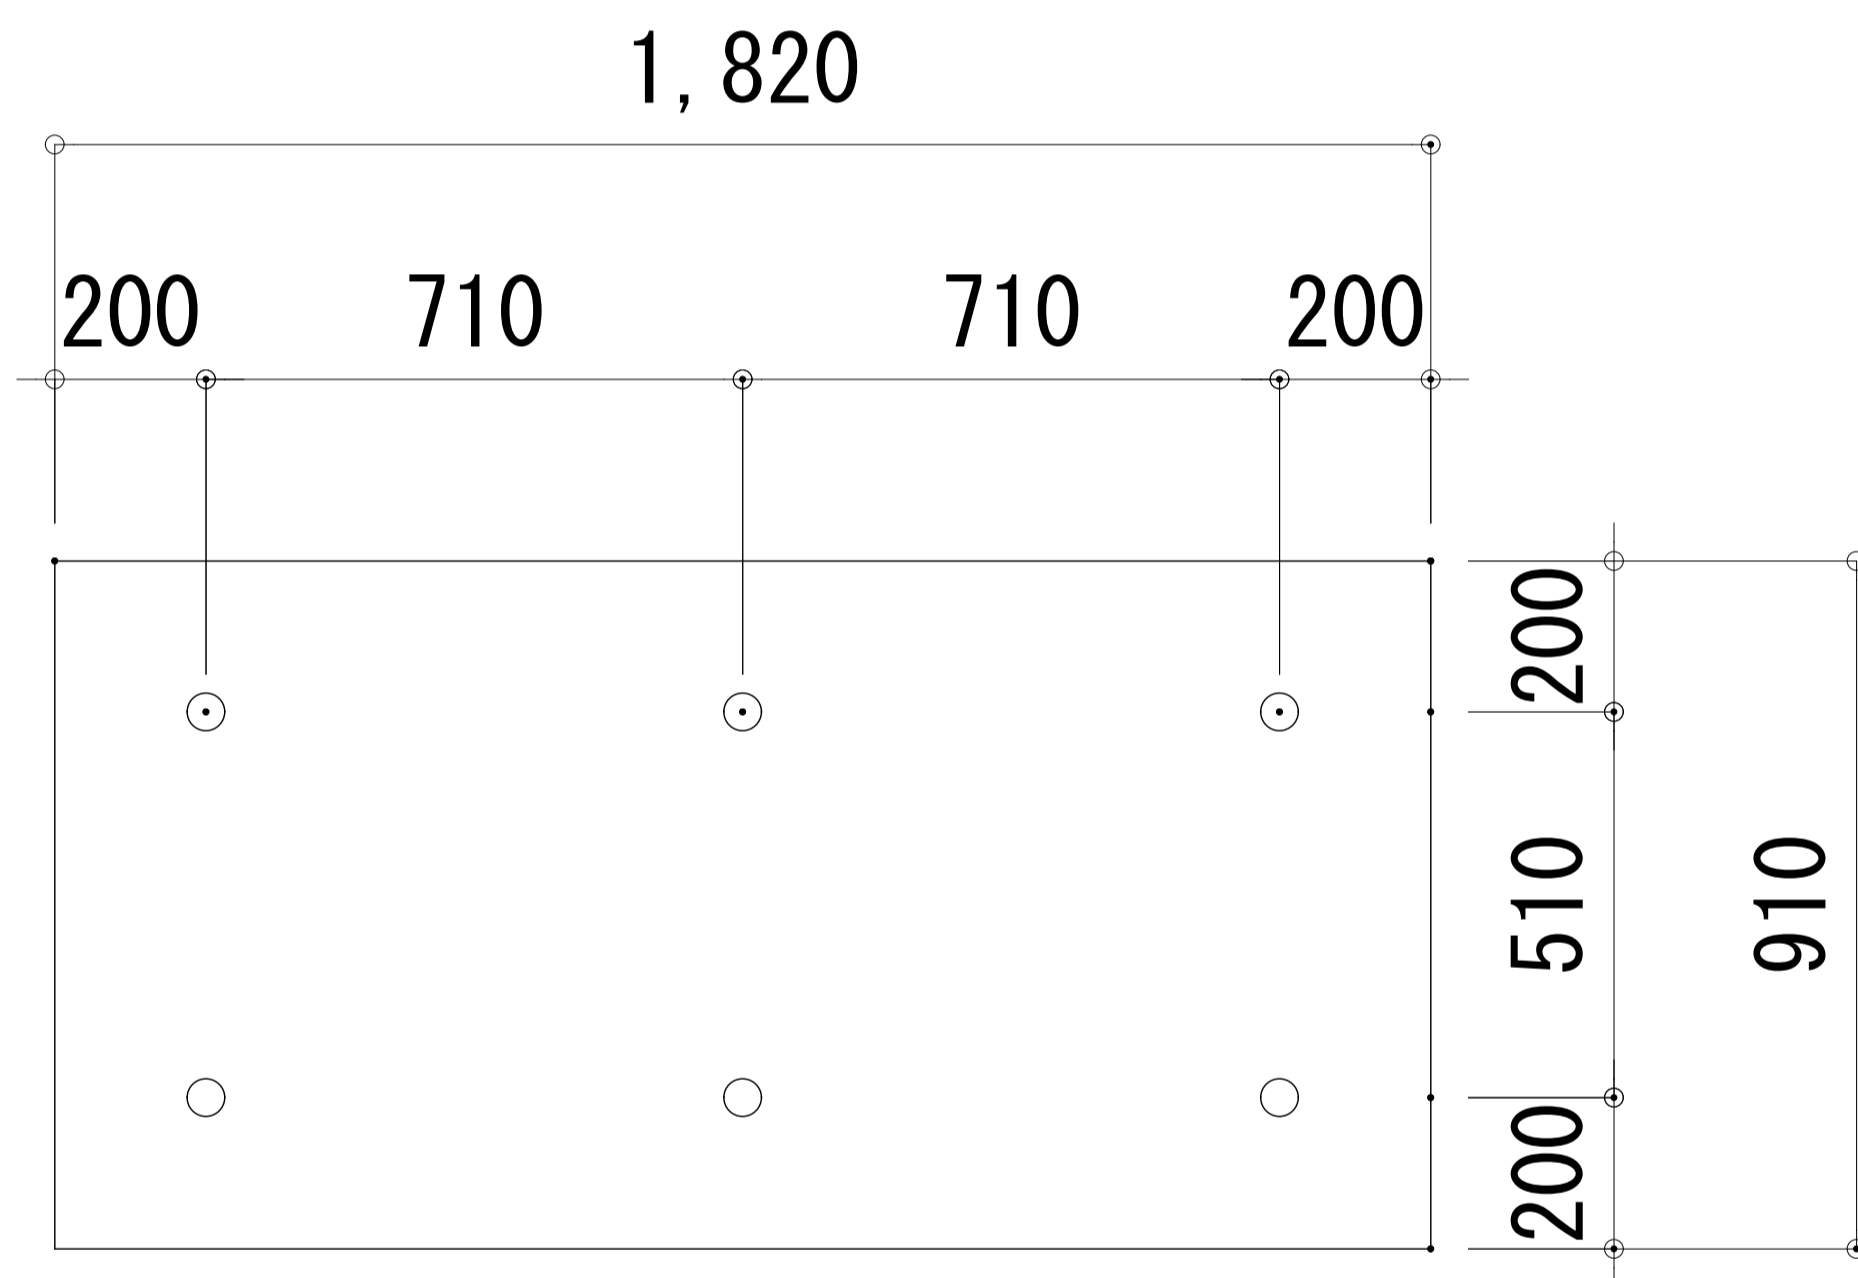

図中使用パネル詳細図 S=1/1

UP300TE4

UP302TE4

UP309TE4